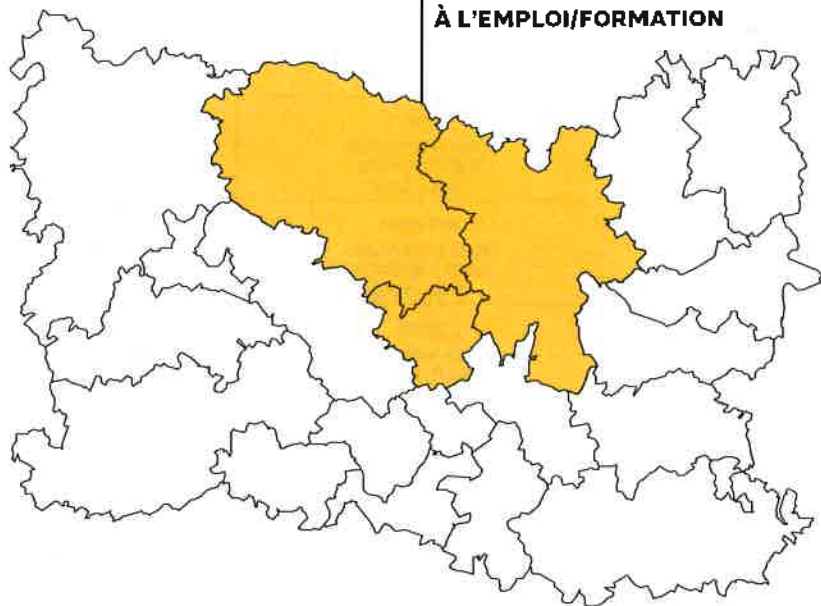

DEPUIS
2021

986
PERSONNES REÇUES EN
ENTRETIEN INDIVIDUEL

2096
PERSONNES
ACCUEILLIES

47%
RETOUR
À L'EMPLOI/FORMATION

Contactez-nous :

du lundi au vendredi au 06 46 45 84 27 ou à bus4-emploi@oise.fr

Cofinancé par
l'Union européenne

DU 27 AOÛT
AU 19 DÉCEMBRE
2024

LE BUS
DÉPARTEMENTAL
POUR
L'EMPLOI

- ▶ Étudiants
- ▶ Sans emploi
- ▶ En reconversion professionnelle
- ▶ Seniors
- ▶ Employeurs

- ▶ Emplois
- ▶ Formations
- ▶ Apprentissage
- ▶ Informations
- ▶ Jobs d'été